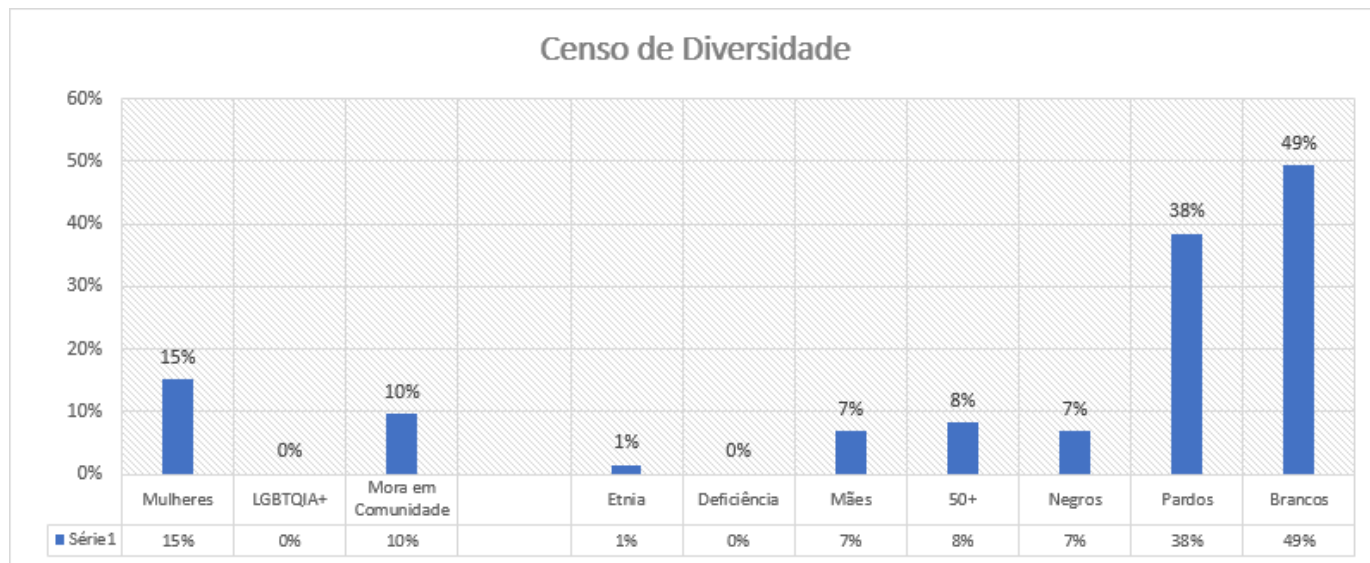

DIVERSIDADE

Atualmente a Best Clima conta com um time de 80 colaboradores. Os percentuais abaixo representam essa população de 80 pessoas.

DIVERSIDADE

RELAÇÕES PÚBLICAS

IVO FELICIANO

WWW.IVOFELICIANO.COM.BR